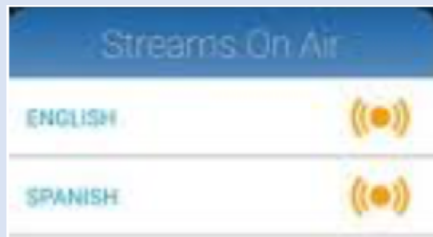

GOSPELFORUM – Mobile Übersetzung

1.) Vorbereitungen zu Hause

a.) Öffnen Sie auf dem Handy
Ihren App-Store

b.) Laden Sie die App
„BeOnAir Listener“

c.) Nehmen Sie einen
Kopfhörer mit

2.) Bei der Veranstaltung

b.) WLAN „BeOnAir“ -> Passwort = „T12345678“

c.) Starten Sie die App „BeOnAir Listener“

d.) Wählen Sie die gewünschte Sprache

GOSPELFORUM – mobile translation

1.) Preparation at home

a.) Open the App-store on
your mobile phone